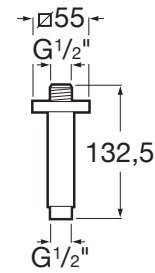

SCHIȚE TEHNICE